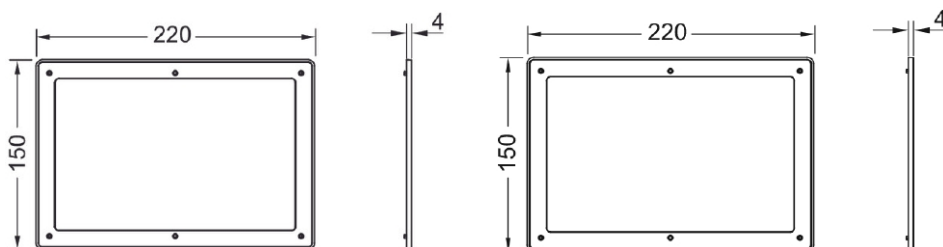

TECEsolid Distanseramme

Produktbeskrivelse

Distanseramme for TECEsolid betjeningsplater.

Brukes som avstandsstykke mellom vegg og betjeningsplate når avstand mellom beskyttelsesdeksel og ferdig vegg er mindre enn 18 mm.

Mål (mm)

Tekniske data

- Byggehøyde: 4 mm

Følgende varenummer inngår i systemet

Art.nr	Beskrivelse / Farge
6122651	Grå
6122652	Hvit